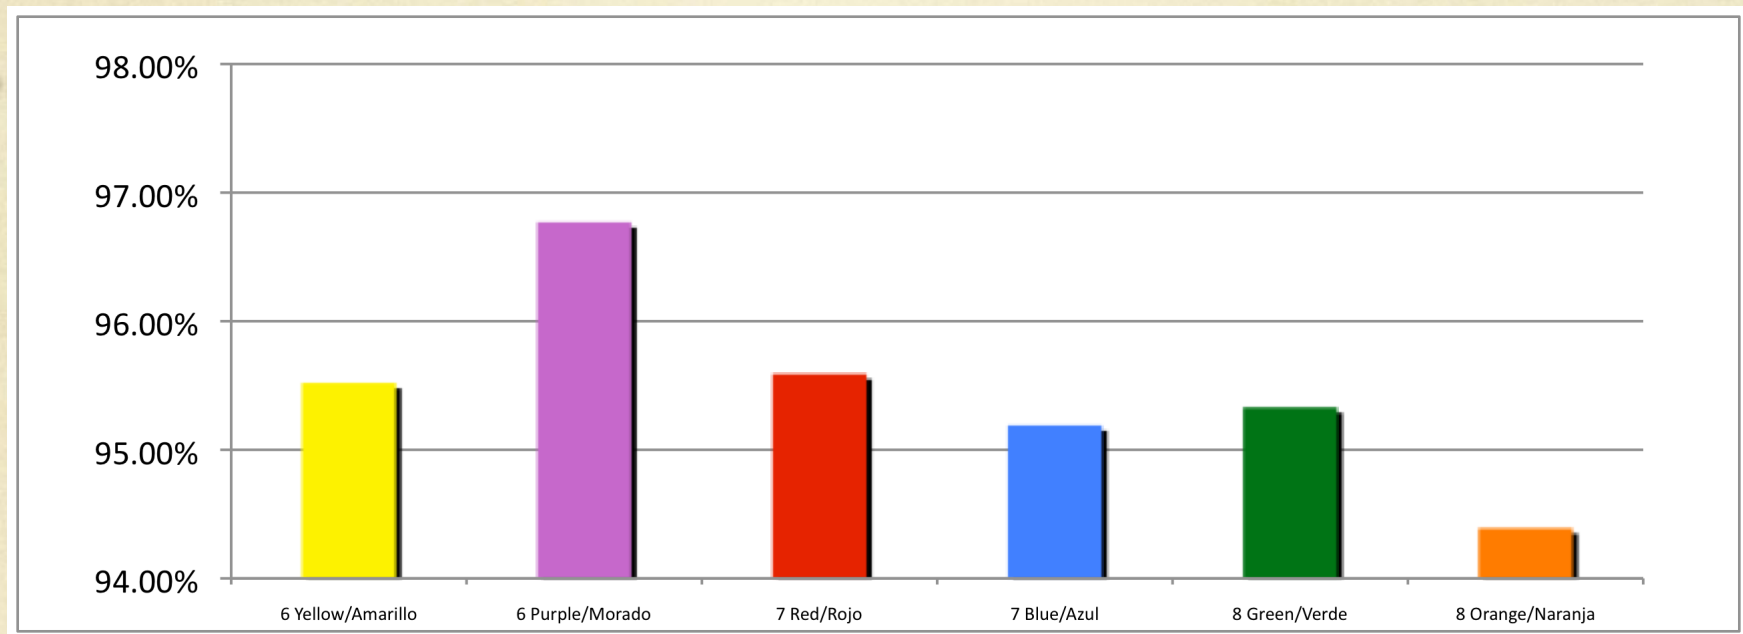

Attendance Update | Asistencia Actualización

Month 8: 3/5/18 - 3/30/18

*Every Student. Every Seat. Every Day.
Cada estudiante. Cada asiento. Cada día.*